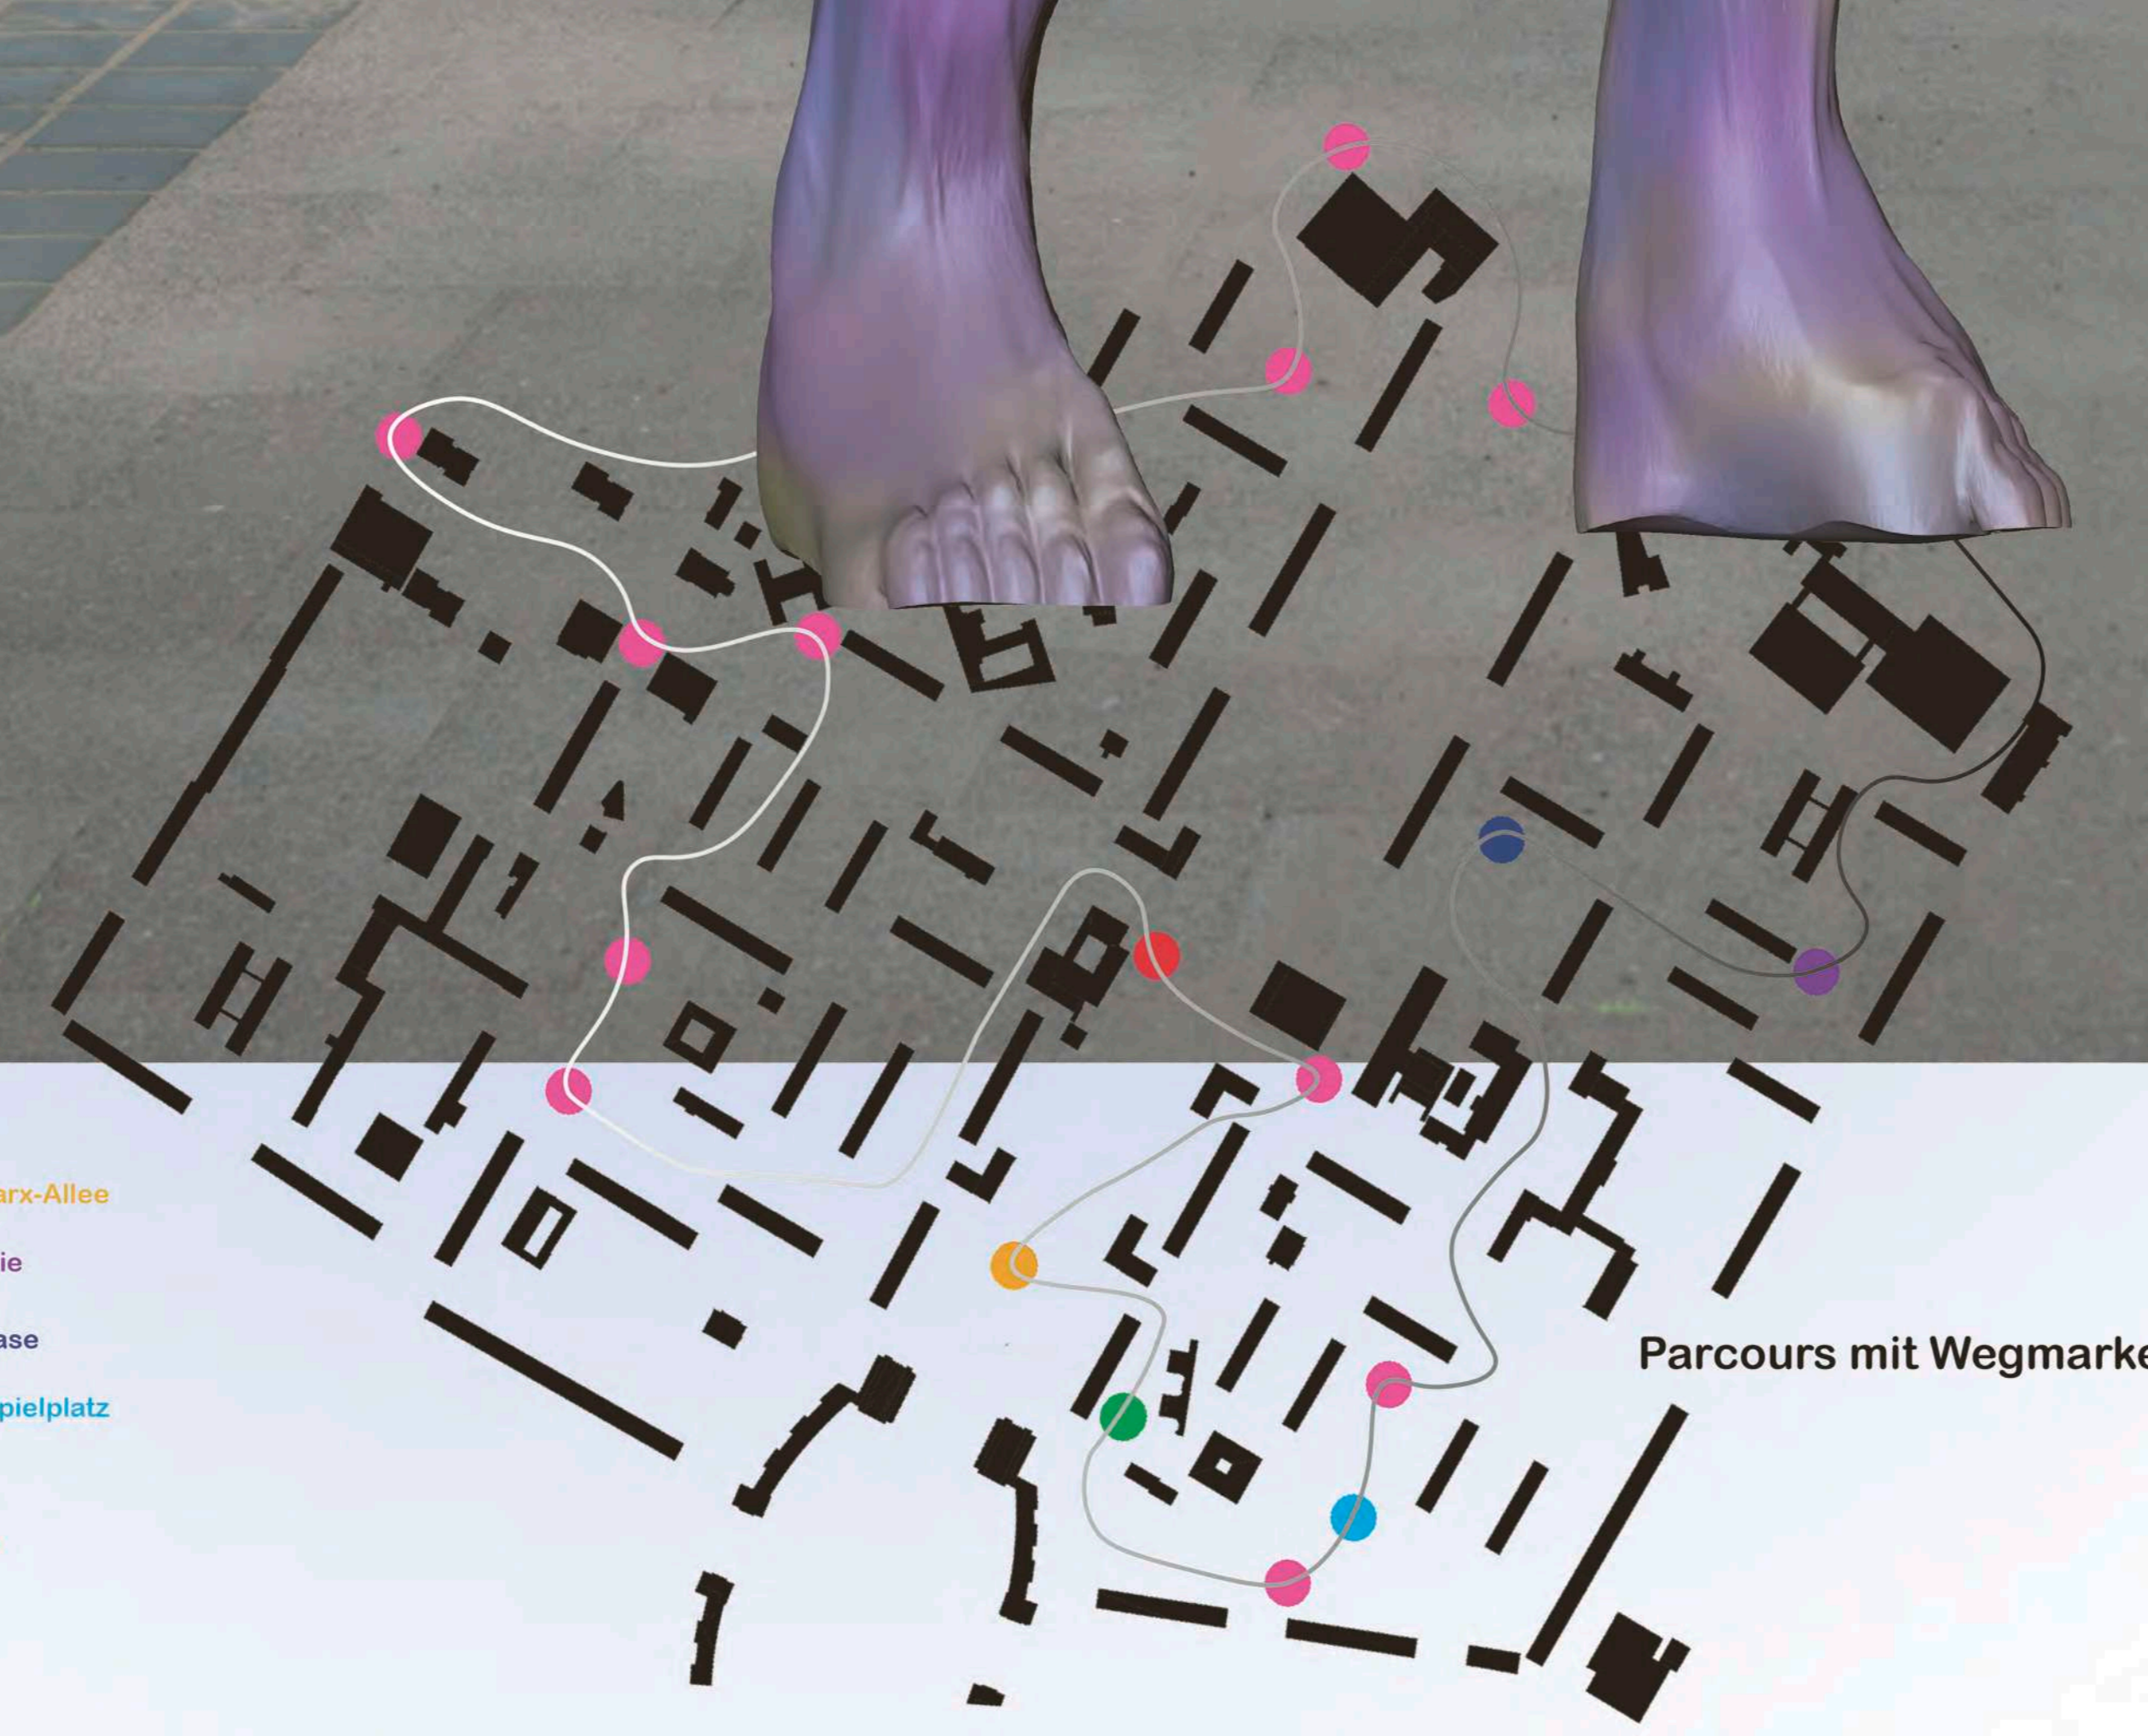

# S I M U L T A N E I T Y

Raucherecke

#\_I\_love\_you\_Doris

Magistrale Karl-Marx-Allee

Sputnik Giraffe Hase

chibi\_mesh\_Familie

- Magistrale Karl-Marx-Allee
- chibi\_mesh\_Familie
- Sputnik Giraffe Hase
- Mondstation am Spielplatz
- Raucherecke
- #\_I\_love\_you\_Doris

Parcours mit Wegmarken

Mondstation am Spielplatz

Joachim Blank und Karl Heinz Jeron mit Robert Sakrowski